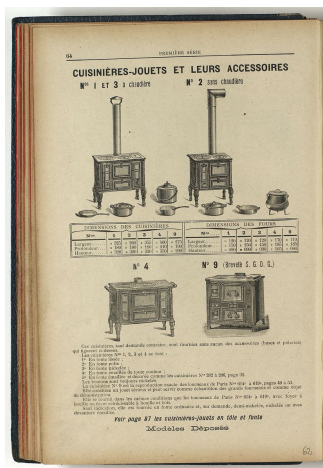

LE FAMILISTÈRE DE GUISE