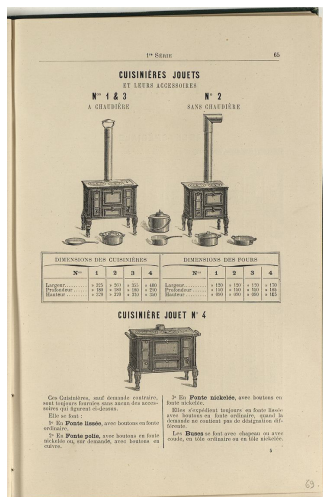

moulé sur la façade : « GODIN & C^{IE} » et « B^{TE} S. G. D. G. » (breveté sans garantie par le gouvernement) ; moulé en creux sur le côté droit : « 1 ».

Domaine :

appareil de cuisson

Type :

cuisinière jouet

Acquisition :

acquis en 2012 avec le concours du conseil départemental de l'Aisne.

Inventaire n° :

2012-9-3

Notice :

Les premiers modèles de cuisinière jouet, numéros 1 à 4, apparaissent dans l'album de 1887 de la Société du Familistère de Guise. Ce sont de véritables appareils de cuisson en réduction, qui fonctionnent comme les cuisinières domestiques à charbon ou à bois et sont construits de façon comparable à partir de multiples pièces moulées séparément. Jouets à caractère éducatif, ils peuvent servir, chez les quincailliers ou dans les expositions, de spécimens de démonstration des grandes cuisinières. Huit modèles de cuisinière

Cuisinière jouet n° 1. Société du Familistère de Guise, modèle de 1887. Collection Familistère de Guise (inv. n° 2012-9-3). Crédit photographique : Familistère de Guise, 2018.

LE FAMILISTÈRE DE GUISE

Cuisinière jouet n° 1.
Société du Familistère
de Guise, modèle de
1887. Collection
Familistère de Guise
(inv. n° 2012-9-3).
Crédit photographique :
Familistère de Guise,
2018.

La cuisinière jouet n° 1 comprend deux trous de cuisson et l'ouverture de la chaudière sur la table du dessus, un four, une étuve, une chaudière, une porte au foyer et un cendrier en tiroir. Elle s'apparente aux cuisinières nos 282 à 286 à devanture unie du catalogue de 1887. Sur la façade latérale à gauche, du côté du foyer, le panneau de fonte est percé de trous circulaires à hauteur du cendrier, sans doute pour éviter une surchauffe du matériau. L'exemplaire de la cuisinière n° 1 conservé au Familistère de Guise est fabriqué en fonte polie. Les boutons en cuivre sont probablement des boutons de remplacement de boutons en fonte nickelée, dans la mesure où le robinet est en laiton nickelé.