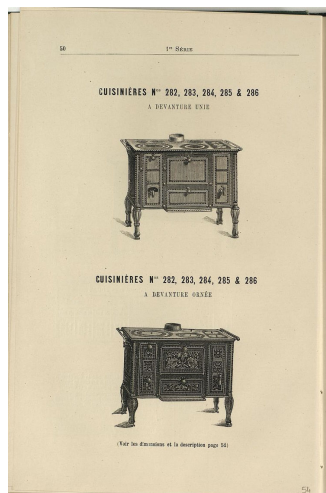

La cuisinière jouet n° 1 comprend deux trous de cuisson et l'ouverture de la chaudière sur la table du dessus, un four, une étuve, une chaudière, une porte au foyer et un cendrier en tiroir. Elle s'apparente aux cuisinières nos 282 à 286 à devanture unie du catalogue de 1887. Sur la façade latérale à gauche, du côté du foyer, le panneau de fonte est percé de trous circulaires à hauteur du cendrier, sans doute pour éviter une surchauffe du matériau. L'exemplaire de la cuisinière n° 1 conservé au Familistère de Guise est fabriqué en fonte polie. Les boutons en cuivre sont probablement des boutons de remplacement de boutons en fonte nickelée, dans la mesure où le robinet est en laiton nickelé.

jouet

Cuisinière jouet n° 7

LE FAMILISTÈRE DE GUISE

Les cuisinières n° 282 à 286 dans l'album de 1887 de la Société du Familistère. Collection Familistère de Guise (inv. n° 1999-9-78). Crédit photographique : Familistère de Guise, 2008.